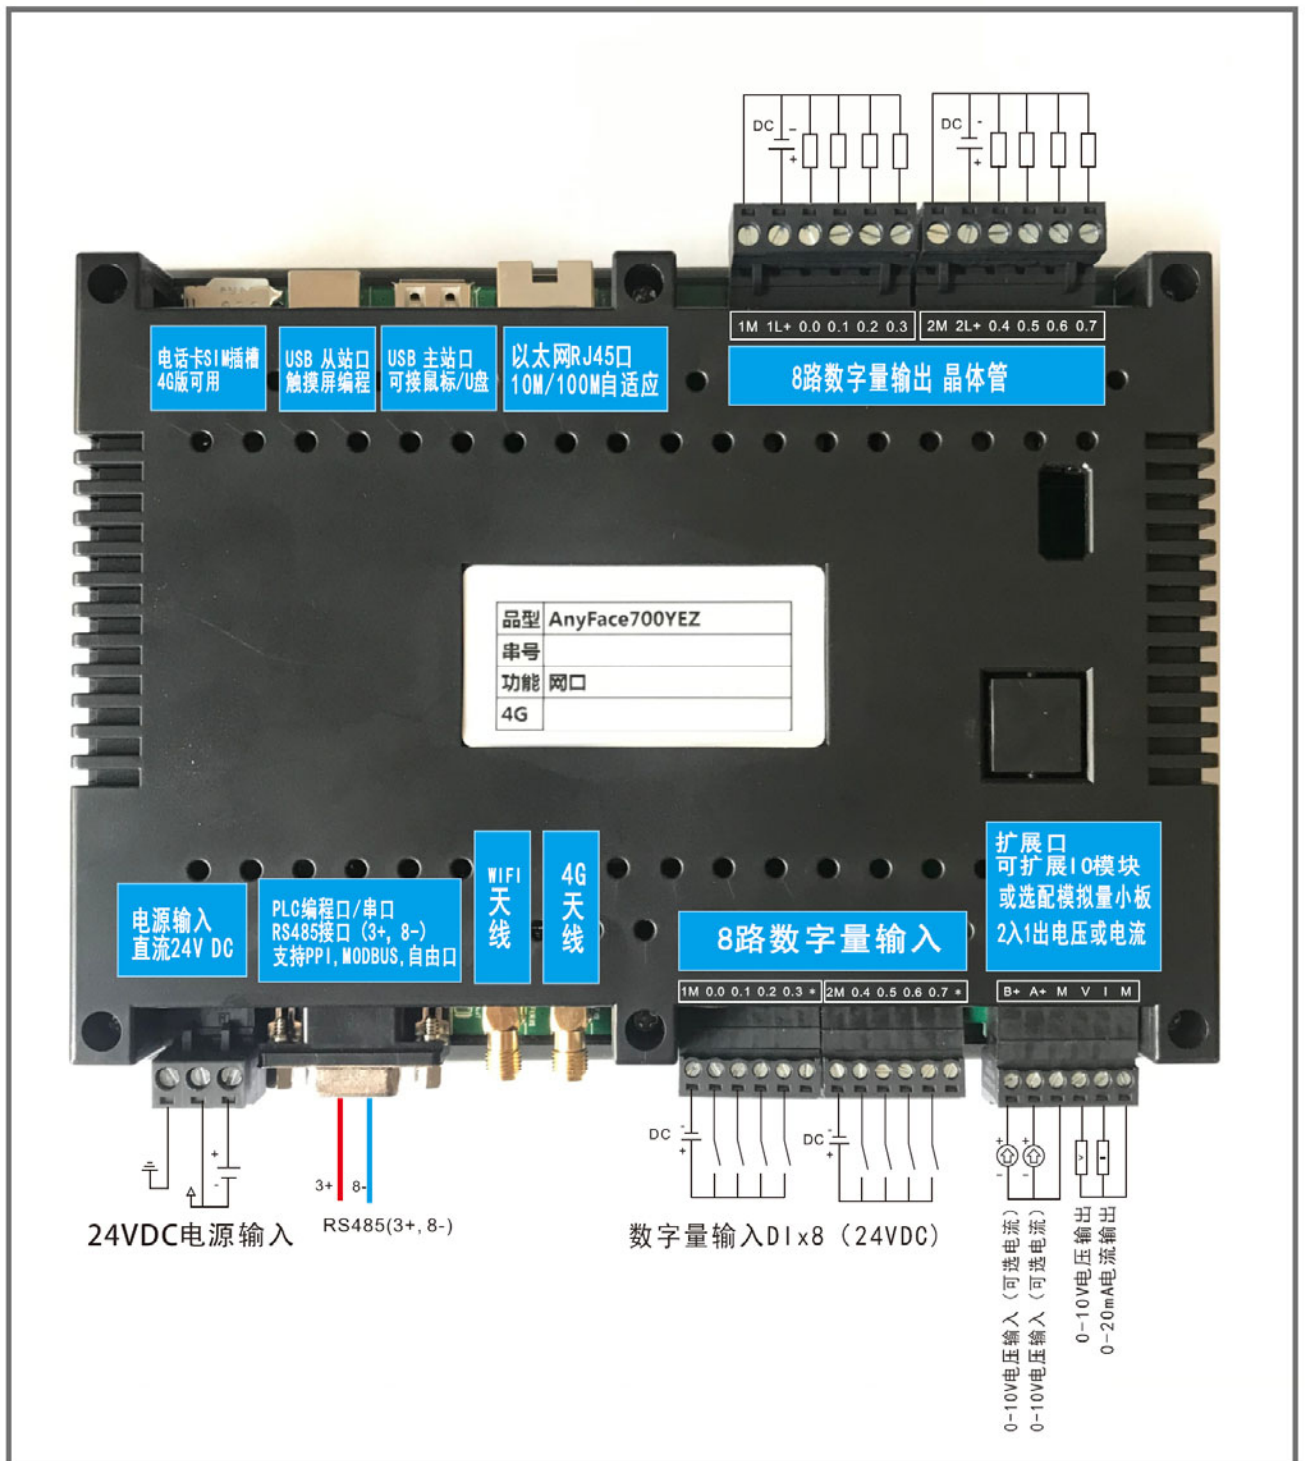

7寸云触屏+ST20-AI2AQ1 一体机

7寸云触屏+ ST20-XP 晶体管型输出 一体机