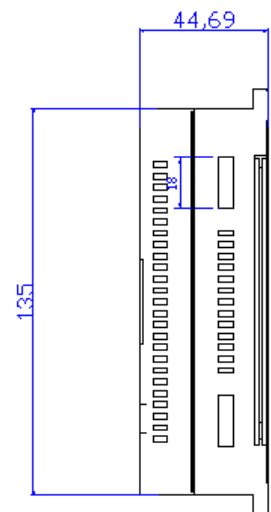

# 1.1 开孔尺寸

开孔尺寸: 190\*136

侧面