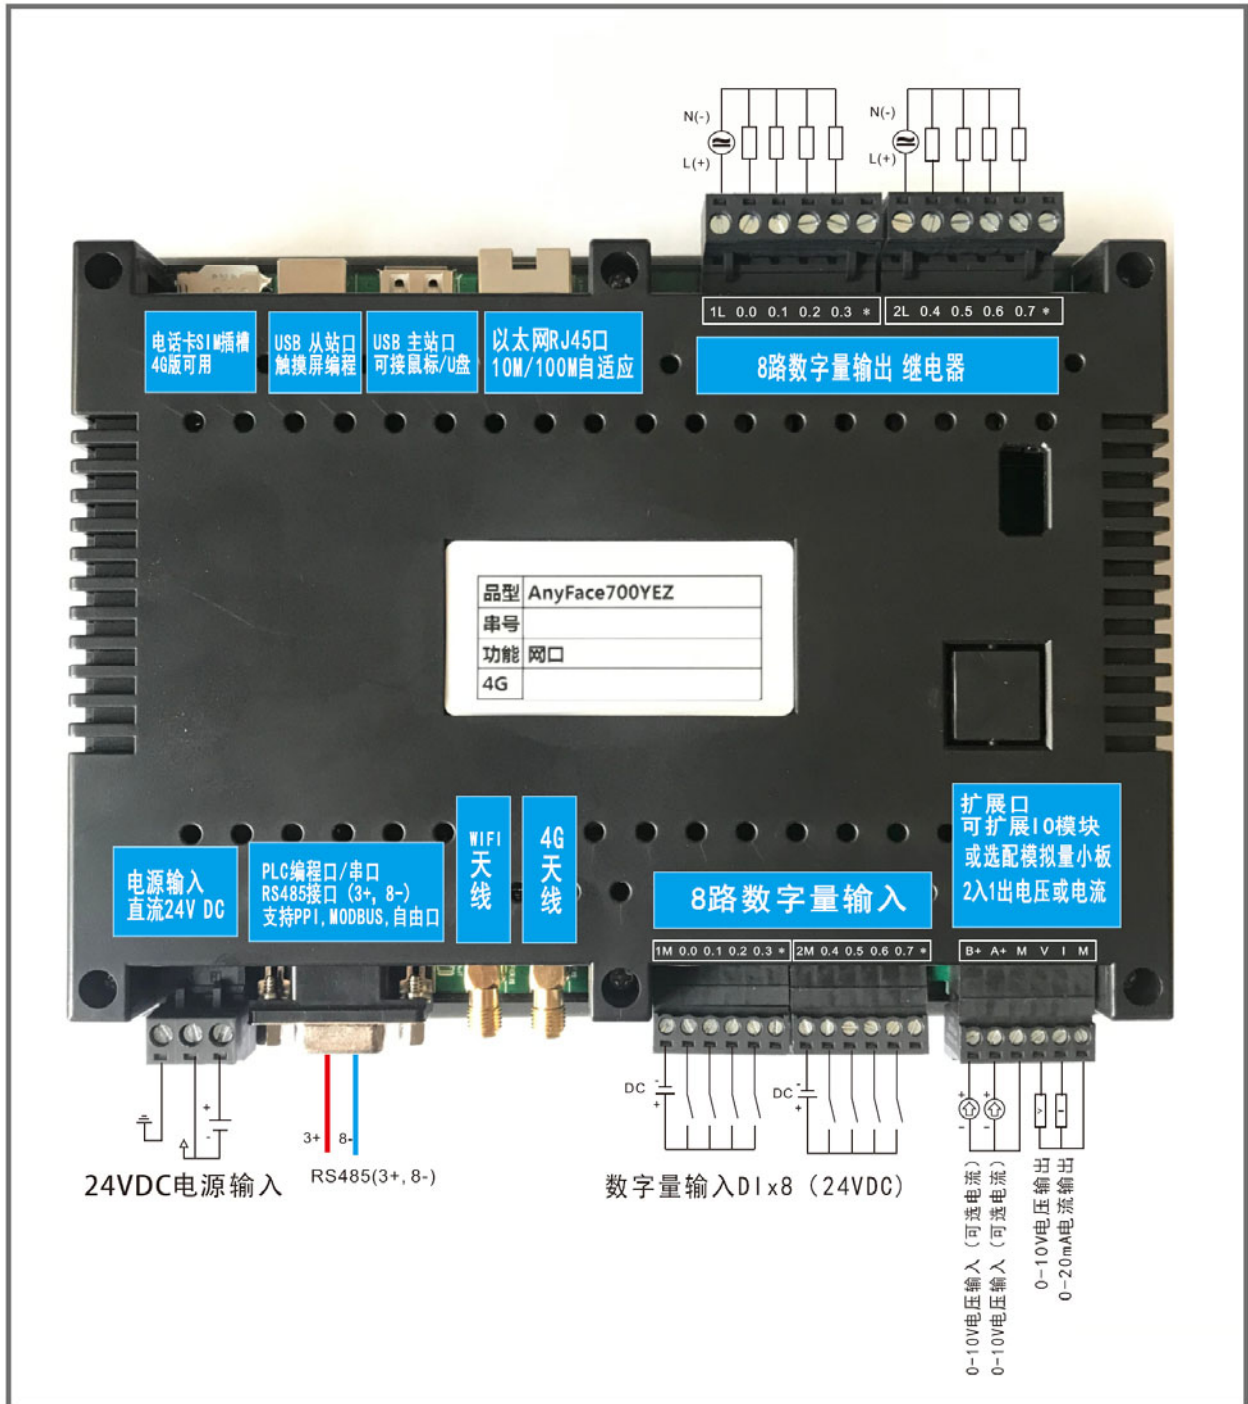

电源输入： DC 24V 输入；

接 口：

1 路 RS-485 接口，可作为 PLC 编程口，支持 PPI，MODBUS-RTU 主从站，自由口协议；

1 路 USB 主口；

1 路 USB 从口；

1 路 100M 网络接口；

Wifi (选配)

4G (选配)

### 1.3 对外接口说明

## 7寸云触屏+SR20-AI2AQ1 一体机